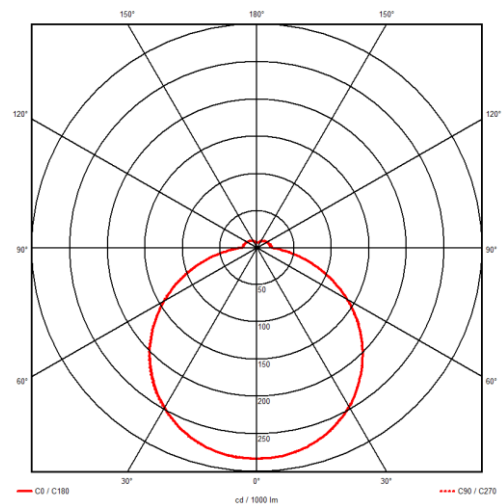

## Leva

Leuchtentyp	Anbauleuchte			
Lichttechnik	LED			
Einsatzgebiet	Flur / Treppenhaus / Nebenräume			
Befestigung	Mit Bef.-Bügel an Decke/Wand			
Masse	220mm x 48mm	280mm x 48mm	330mm x 48mm	280mm x 48mm
	1320lm	1980lm	2750lm	1320 / 1980 / 2750lm
	12W	18W	25W	12 – 18 – 25W (Dip Switch)
Lichtfarbe CCT	3000/4000/6000K			
CRI	>Ra85			
Abstrahlwinkel	120°			
Versorgungseinheit	On Board On/Off / Phasecut			On Board On/Off
Gehäuse	PVC			
Gehäusefarbe	Weiss			
IP-Schutz	54			
Schlagschutz	IK10			
Farbkonsistenz SDCM	MacAdams 3			
Lumenerhalt	50'000h			

Alle technischen Daten sowie Gewichts- und Massangaben sind sorgfältig erstellt. Irrtümer sind vorbehalten. Alle Masse sind in mm. LED Lebensdauerangaben: L80/B10 bei Umgebungstemperatur (ta) 25°C. Lichtstromangaben und Effizienz unterliegen einer Toleranz von +/- 10%. Die Produktabbildungen sind beispielhaft und können vom Original abweichen. Techn. Änderungen, die dem Fortschritt dienen sind vorbehalten.