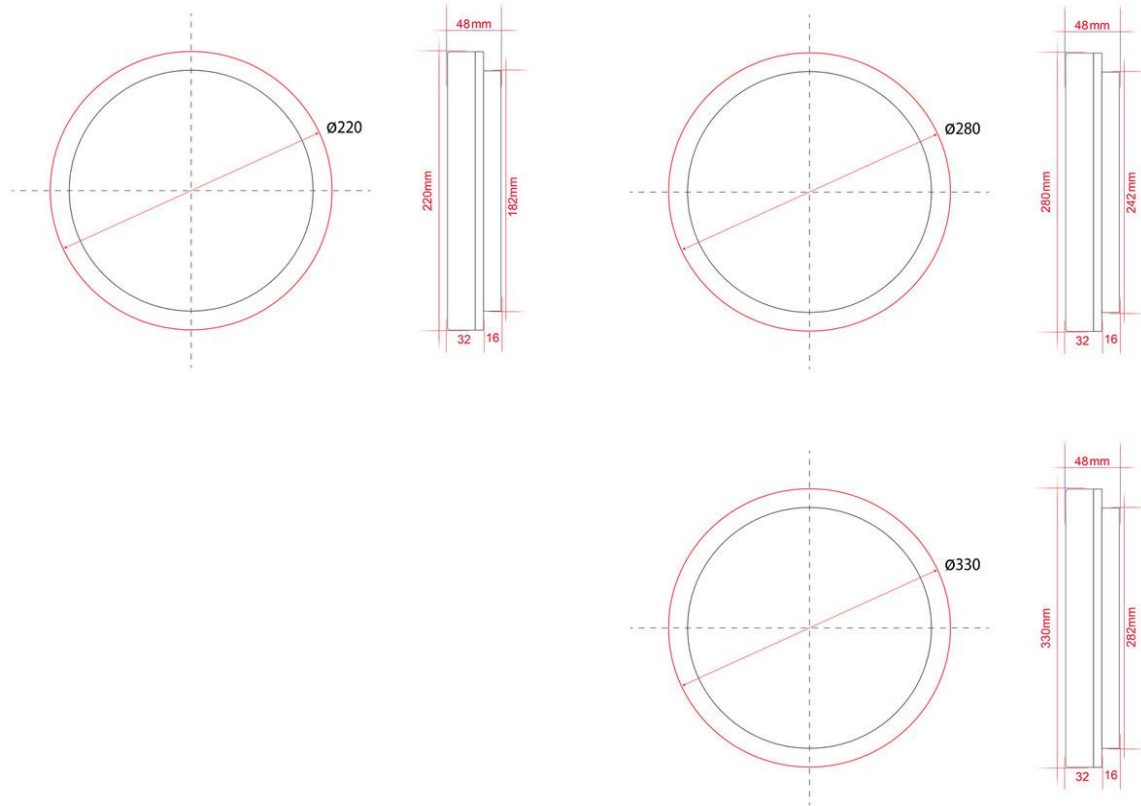

## Leva

Leuchtentyp	Anbauleuchte			
Lichttechnik	LED			
Einsatzgebiet	Flur / Treppenhaus / Nebenräume			
Befestigung	Mit Bef.-Bügel an Decke/Wand			
Masse	220mm x 48mm	280mm x 48mm	330mm x 48mm	280mm x 48mm
	1320lm	1980lm	2750lm	1320 / 1980 / 2750lm
	12W	18W	25W	12 – 18 – 25W (Dip Switch)
Lichtfarbe CCT	3000/4000/6000K			
CRI	>Ra85			
Abstrahlwinkel	120°			
Versorgungseinheit	On Board On/Off / Phasecut			On Board On/Off
Gehäuse	PVC			
Gehäusefarbe	Weiss			
IP-Schutz	54			
Schlagschutz	IK10			
Farbkonsistenz SDCM	MacAdams 3			
Lumenerhalt	50'000h			

Alle technischen Daten sowie Gewichts- und Massangaben sind sorgfältig erstellt. Irrtümer sind vorbehalten. Alle Masse sind in mm. LED Lebensdauerangaben: L80/B10 bei Umgebungstemperatur (ta) 25°C. Lichtstromangaben und Effizienz unterliegen einer Toleranz von +/- 10%. Die Produktabbildungen sind beispielhaft und können vom Original abweichen. Techn. Änderungen, die dem Fortschritt dienen sind vorbehalten.