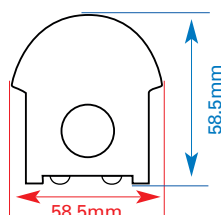

Seilset 2x

Weitere Optionen auf Anfrage.