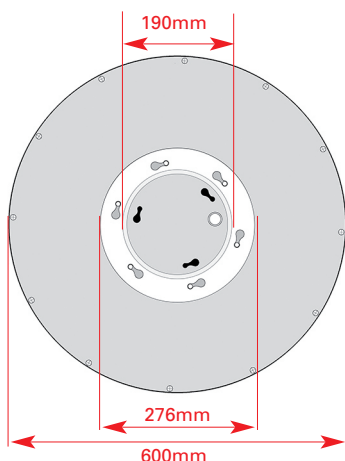

Weitere Optionen auf Anfrage.