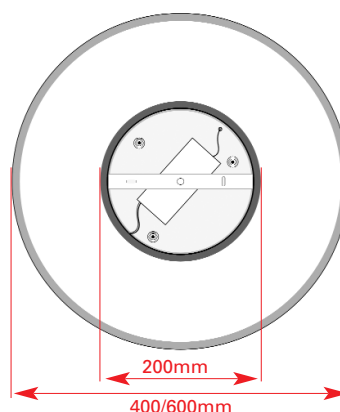

Weitere Optionen auf Anfrage.