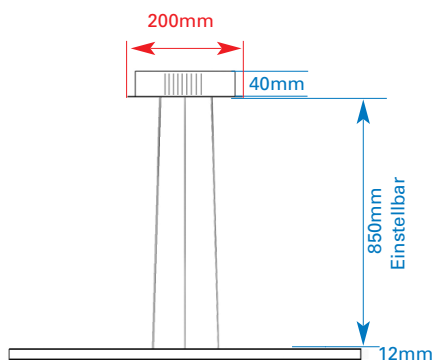

# Panel Disc Pendel

Artikel	Kelvin	Leistung	CRI	Lumen	Ø/mm	Farbe	IP	
IPDP4353000w	3000	35W	RA80	2830	Ø 400	Weiss	40	Ein/Aus
IPDP4353000s	3000	35W	RA80	2830	Ø 400	Schwarz	40	Ein/Aus
IPDP4354000w	4000	35W	RA80	2900	Ø 400	Weiss	40	Ein/Aus
IPDP4354000s	4000	35W	RA80	2900	Ø 400	Schwarz	40	Ein/Aus
IPDP6353000w	3000	35W	RA80	2800	Ø 600	Weiss	40	Ein/Aus
IPDP6353000s	3000	35W	RA80	2800	Ø 600	Schwarz	40	Ein/Aus
IPDP6354000w	4000	35W	RA80	2870	Ø 600	Weiss	40	Ein/Aus
IPDP6354000s	4000	35W	RA80	2870	Ø 600	Schwarz	40	Ein/Aus

Art.-Nummer	Bezeichnung
IPDNTOea	Netzteil ein/aus (Osram)
IPDNTOdali	Netzteil DALI (Osram)

Weitere Optionen auf Anfrage.