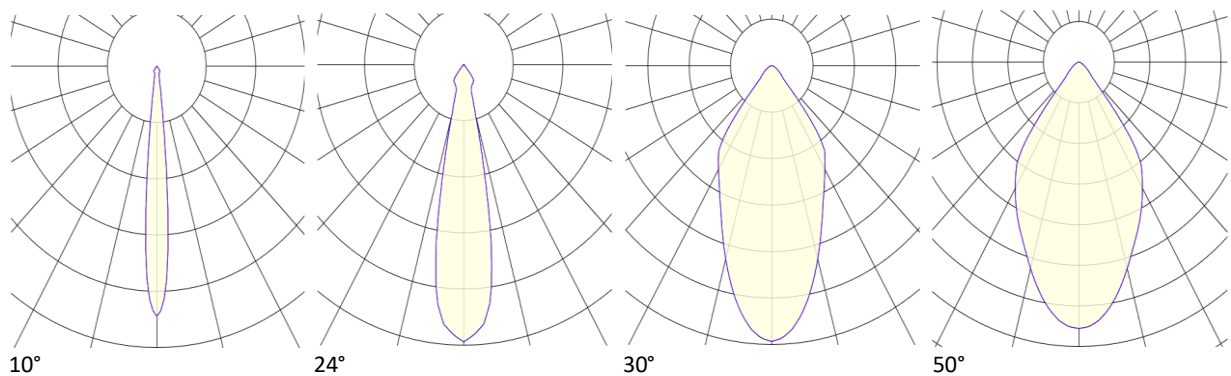

## Secur 816 – HE P7

Vielseitige Pendelleuchte, die sich hervorragend für alle Anwendungen eignet. Von der Cafeteria bis zur Lebensmittelauslage.

Leuchtentyp	Pendelleuchte			
Lichttechnik	LED - 1208 COB			
Abmessungen	176/407mm x 480mm			
Schirm	Acryl, klar			
Einsatzgebiet	Elegant - Affordable			
CRI	Ra90+			
Lichtfarbe		3000K	3500K	4000K
Lumenklasse 12W – 300mA		1651lm	1770lm	1733lm
Lumenklasse 24W – 600mA		3191lm	3460lm	3370lm
Lumenklasse 34W – 850mA		4373lm	4778lm	4635lm
Abstrahlwinkel	10° / 24° / 30° 50°			
Versorgungseinheit	Im Gehäuse (Dom) On/Off / DALI / Casambi			
Gehäuse	Aluminium pulverbeschichtet			
Gehäusefarbe	Weiss / Silber / Schwarz			
IP-Schutz	23			
Farbkonsistenz SDCM	MacAdams 2			
UGR	17.8 / 18.9 / 18.9 / 21.8			
Lumenerhalt	50'000h			

Alle technischen Daten sowie Gewichts- und Massangaben sind sorgfältig erstellt. Irrtümer sind vorbehalten. Alle Masse sind in mm. LED Lebensdauerangaben: L80/B10 bei Umgebungstemperatur (ta) 25°C. Lichtstromangaben und Effizienz unterliegen einer Toleranz von +/- 10%. Die Produktabbildungen sind beispielhaft und können vom Original abweichen. Techn. Änderungen, die dem Fortschritt dienen sind vorbehalten.

## Gehäusefarben

Weiss (RAL9016) Silber (ca. RAL9006) Schwarz (RAL9005)

Alle technischen Daten sowie Gewichts- und Massangaben sind sorgfältig erstellt. Irrtümer sind vorbehalten. Alle Masse sind in mm. LED Lebensdauerangaben: L80/B10 bei Umgebungstemperatur (ta) 25°C. Lichtstromangaben und Effizienz unterliegen einer Toleranz von +/- 10%. Die Produktabbildungen sind beispielhaft und können vom Original abweichen. Techn. Änderungen, die dem Fortschritt dienen sind vorbehaltenlich.