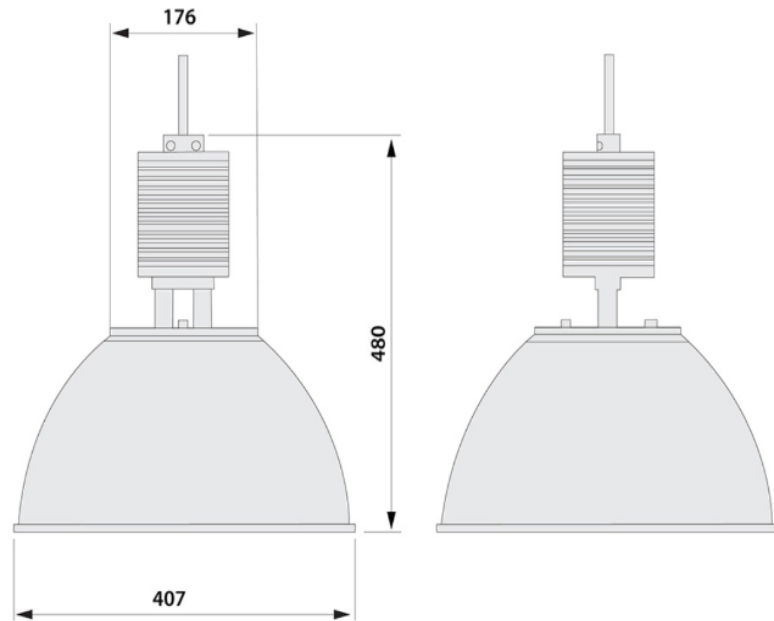

## Secur 816 – HE P7

Vielseitige Pendelleuchte, die sich hervorragend für alle Anwendungen eignet. Von der Cafeteria bis zur Lebensmittelauslage.

Leuchtentyp	Pendelleuchte			
Lichttechnik	LED - 1208 COB			
Abmessungen	176/407mm x 480mm			
Schirm	Acryl, klar			
Einsatzgebiet	Elegant - Affordable			
CRI	Ra90+			
Lichtfarbe		3000K	3500K	4000K
Lumenklasse 12W – 300mA		1651lm	1770lm	1733lm
Lumenklasse 24W – 600mA		3191lm	3460lm	3370lm
Lumenklasse 34W – 850mA		4373lm	4778lm	4635lm
Abstrahlwinkel	10° / 24° / 30° 50°			
Versorgungseinheit	Im Gehäuse (Dom) On/Off / DALI / Casambi			
Gehäuse	Aluminium pulverbeschichtet			
Gehäusefarbe	Weiss / Silber / Schwarz			
IP-Schutz	23			
Farbkonsistenz SDCM	MacAdams 2			
UGR	17.8 / 18.9 / 18.9 / 21.8			
Lumenerhalt	50'000h			

Alle technischen Daten sowie Gewichts- und Massangaben sind sorgfältig erstellt. Irrtümer sind vorbehalten. Alle Masse sind in mm. LED Lebensdauerangaben: L80/B10 bei Umgebungstemperatur (ta) 25°C. Lichtstromangaben und Effizienz unterliegen einer Toleranz von +/- 10%. Die Produktabbildungen sind beispielhaft und können vom Original abweichen. Techn. Änderungen, die dem Fortschritt dienen sind vorbehalten.

## Gehäusefarben

Weiss (RAL9016) Silber (ca. RAL9006) Schwarz (RAL9005)

Alle technischen Daten sowie Gewichts- und Massangaben sind sorgfältig erstellt. Irrtümer sind vorbehalten. Alle Masse sind in mm. LED Lebensdauerangaben: L80/B10 bei Umgebungstemperatur (ta) 25°C. Lichtstromangaben und Effizienz unterliegen einer Toleranz von +/- 10%. Die Produktabbildungen sind beispielhaft und können vom Original abweichen. Techn. Änderungen, die dem Fortschritt dienen sind vorbehaltenlich.