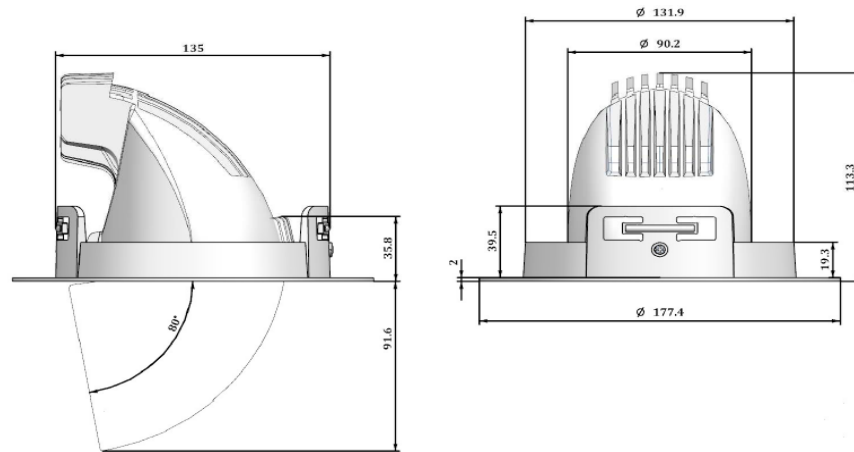

Temp Café DL HE

Leuchtentyp	Einbau-Downlight		
Lichttechnik	LED - 1206 COB		
Abmessung	Ø 177.4mm x 113.3mm		
Cutout	Ø 135mm		
Einsatzgebiet	Elegant - Affordable		
CRI	Ra90+		
Lichtfarbe	3000K	3500K	4000K
Lumenklasse 24W (600mA)	3191lm	3460lm	3370lm
Lumenklasse 28W (700mA)	3674lm	3996lm	3886lm
Lumenklasse 34W (850mA)	4373lm	4778lm	4635lm
Abstrahlwinkel	15° / 20° / 30° 50°		
Versorgungseinheit	Im ext. Gehäuse On/Off / DALI (compatible)		
Gehäuse	Aluminium pulverbeschichtet		
Gehäusefarbe	Weiss / Schwarz		
IP-Schutz	20		
Farbkonsistenz SDCM	MacAdams 2		
Lumenerhalt	50'000h		

Alle technischen Daten sowie Gewichts- und Massangaben sind sorgfältig erstellt. Irrtümer sind vorbehalten. Alle Masse sind in mm. LED Lebensdauerangaben: L80/B10 bei Umgebungstemperatur (ta) 25°C. Lichtstromangaben und Effizienz unterliegen einer Toleranz von +/- 10%. Die Produktabbildungen sind beispielhaft und können vom Original abweichen. Techn. Änderungen, die dem Fortschritt dienen sind vorbehalten.

Gehäusefarben

Weiss (RAL9016) Schwarz (RAL9005)

15°

20°

30°

50°

Alle technischen Daten sowie Gewichts- und Massangaben sind sorgfältig erstellt. Irrtümer sind vorbehalten. Alle Masse sind in mm. LED Lebensdauerangaben: L80/B10 bei Umgebungstemperatur (ta) 25°C. Lichtstromangaben und Effizienz unterliegen einer Toleranz von +/- 10%. Die Produktabbildungen sind beispielhaft und können vom Original abweichen. Techn. Änderungen, die dem Fortschritt dienen sind vorbehalten.