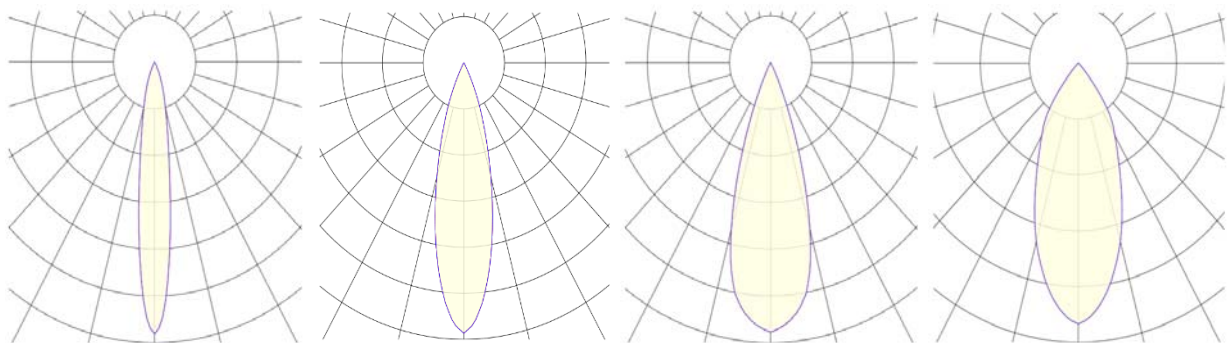

Temp Café DL HE

Leuchtentyp	Einbau-Downlight		
Lichttechnik	LED - 1206 COB		
Abmessung	Ø 177.4mm x 113.3mm		
Cutout	Ø 135mm		
Einsatzgebiet	Elegant - Affordable		
CRI	Ra90+		
Lichtfarbe	3000K	3500K	4000K
Lumenklasse 24W (600mA)	3191lm	3460lm	3370lm
Lumenklasse 28W (700mA)	3674lm	3996lm	3886lm
Lumenklasse 34W (850mA)	4373lm	4778lm	4635lm
Abstrahlwinkel	15° / 20° / 30° 50°		
Versorgungseinheit	Im ext. Gehäuse On/Off / DALI (compatible)		
Gehäuse	Aluminium pulverbeschichtet		
Gehäusefarbe	Weiss / Schwarz		
IP-Schutz	20		
Farbkonsistenz SDCM	MacAdams 2		
Lumenerhalt	50'000h		

Alle technischen Daten sowie Gewichts- und Massangaben sind sorgfältig erstellt. Irrtümer sind vorbehalten. Alle Masse sind in mm. LED Lebensdauerangaben: L80/B10 bei Umgebungstemperatur (ta) 25°C. Lichtstromangaben und Effizienz unterliegen einer Toleranz von +/- 10%. Die Produktabbildungen sind beispielhaft und können vom Original abweichen. Techn. Änderungen, die dem Fortschritt dienen sind vorbehalten.

Gehäusefarben

Weiss (RAL9016) Schwarz (RAL9005)

15°

20°

30°

50°

Alle technischen Daten sowie Gewichts- und Massangaben sind sorgfältig erstellt. Irrtümer sind vorbehalten. Alle Masse sind in mm. LED Lebensdauerangaben: L80/B10 bei Umgebungstemperatur (ta) 25°C. Lichtstromangaben und Effizienz unterliegen einer Toleranz von +/- 10%. Die Produktabbildungen sind beispielhaft und können vom Original abweichen. Techn. Änderungen, die dem Fortschritt dienen sind vorbehalten.