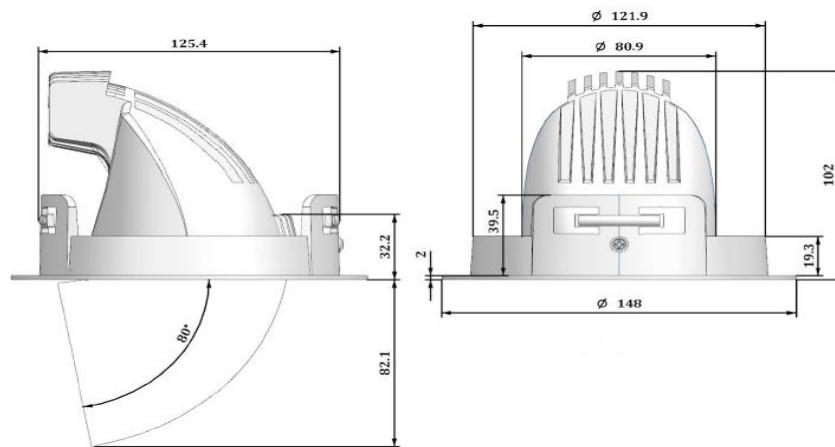

Temp Casa DL HE

Leuchtentyp	Einbau-Downlight			
Lichttechnik	LED - 1206 COB			
Abmessung	Ø 148mm x 102mm			
Cutout	Ø 122mm			
Einsatzgebiet	Elegant - Affordable			
CRI	Ra90+			
Lichtfarbe		3000K	3500K	4000K
Lumenklasse 9W (200mA)		1101lm	1177lm	1152lm
Lumenklasse 14W (350mA)		1918lm	2061lm	2016lm
Lumenklasse 22W (550mA)		2944lm	3187lm	3107lm
Lumenklasse 24W (600mA)		3191lm	3460lm	3370lm
Abstrahlwinkel	15° / 21° / 32° / 46°			
Versorgungseinheit	Im ext. Gehäuse On/Off / DALI (compatible)			
Gehäuse	Aluminium pulverbeschichtet			
Gehäusefarbe	Weiss / Schwarz			
IP-Schutz	20			
Farbkonsistenz SDCM	MacAdams 2			
Lumenerhalt	50'000h			

Alle technischen Daten sowie Gewichts- und Massangaben sind sorgfältig erstellt. Irrtümer sind vorbehalten. Alle Masse sind in mm. LED Lebensdauerangaben: L80/B10 bei Umgebungstemperatur (ta) 25°C. Lichtstromangaben und Effizienz unterliegen einer Toleranz von +/- 10%. Die Produktabbildungen sind beispielhaft und können vom Original abweichen. Techn. Änderungen, die dem Fortschritt dienen sind vorbehalten.

Gehäusefarben

Weiss (RAL9016) Schwarz (RAL9005)

15°

21°

32°

46°

Alle technischen Daten sowie Gewichts- und Massangaben sind sorgfältig erstellt. Irrtümer sind vorbehalten. Alle Masse sind in mm. LED Lebensdauerangaben: L80/B10 bei Umgebungstemperatur (ta) 25°C. Lichtstromangaben und Effizienz unterliegen einer Toleranz von +/- 10%. Die Produktabbildungen sind beispielhaft und können vom Original abweichen. Techn. Änderungen, die dem Fortschritt dienen sind vorbehalten.