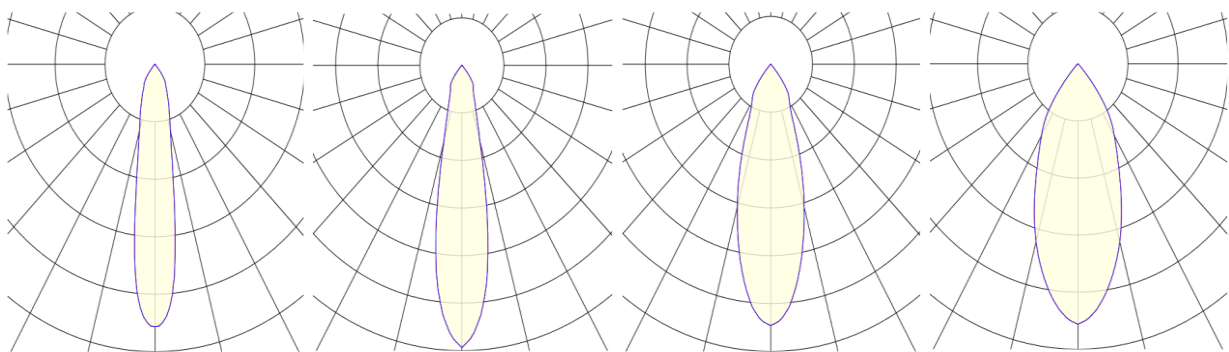

Temp Casa DL HE

Leuchtentyp	Einbau-Downlight			
Lichttechnik	LED - 1206 COB			
Abmessung	Ø 148mm x 102mm			
Cutout	Ø 122mm			
Einsatzgebiet	Elegant - Affordable			
CRI	Ra90+			
Lichtfarbe		3000K	3500K	4000K
Lumenklasse 9W (200mA)		1101lm	1177lm	1152lm
Lumenklasse 14W (350mA)		1918lm	2061lm	2016lm
Lumenklasse 22W (550mA)		2944lm	3187lm	3107lm
Lumenklasse 24W (600mA)		3191lm	3460lm	3370lm
Abstrahlwinkel	15° / 21° / 32° / 46°			
Versorgungseinheit	Im ext. Gehäuse On/Off / DALI (compatible)			
Gehäuse	Aluminium pulverbeschichtet			
Gehäusefarbe	Weiss / Schwarz			
IP-Schutz	20			
Farbkonsistenz SDCM	MacAdams 2			
Lumenerhalt	50'000h			

Alle technischen Daten sowie Gewichts- und Massangaben sind sorgfältig erstellt. Irrtümer sind vorbehalten. Alle Masse sind in mm. LED Lebensdauerangaben: L80/B10 bei Umgebungstemperatur (ta) 25°C. Lichtstromangaben und Effizienz unterliegen einer Toleranz von +/- 10%. Die Produktabbildungen sind beispielhaft und können vom Original abweichen. Techn. Änderungen, die dem Fortschritt dienen sind vorbehalten.

Gehäusefarben

Weiss (RAL9016) Schwarz (RAL9005)

15°

21°

32°

46°

Alle technischen Daten sowie Gewichts- und Massangaben sind sorgfältig erstellt. Irrtümer sind vorbehalten. Alle Masse sind in mm. LED Lebensdauerangaben: L80/B10 bei Umgebungstemperatur (ta) 25°C. Lichtstromangaben und Effizienz unterliegen einer Toleranz von +/- 10%. Die Produktabbildungen sind beispielhaft und können vom Original abweichen. Techn. Änderungen, die dem Fortschritt dienen sind vorbehalten.